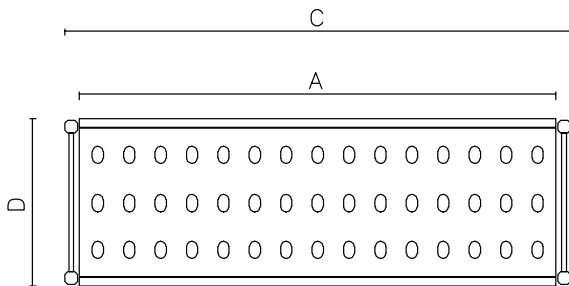

Topp

Other

	A mm	C mm	D mm
137010	708	772	373
137011	798	862	373
137012	886	950	373
137013	974	1038	373
137014	1062	1126	373
137015	1152	1216	373
137016	1240	1304	373
137017	1330	1394	373
137018	1505	1569	373

Viktig information

Ytermått, bredd	
137012 (ALS950)	950 mm
Ytermått, djup	373 mm
Ytermått, höjd	1700 mm
Max kapacitetsvikt:	880 kg
Nettovikt:	18 kg
Uprights	2