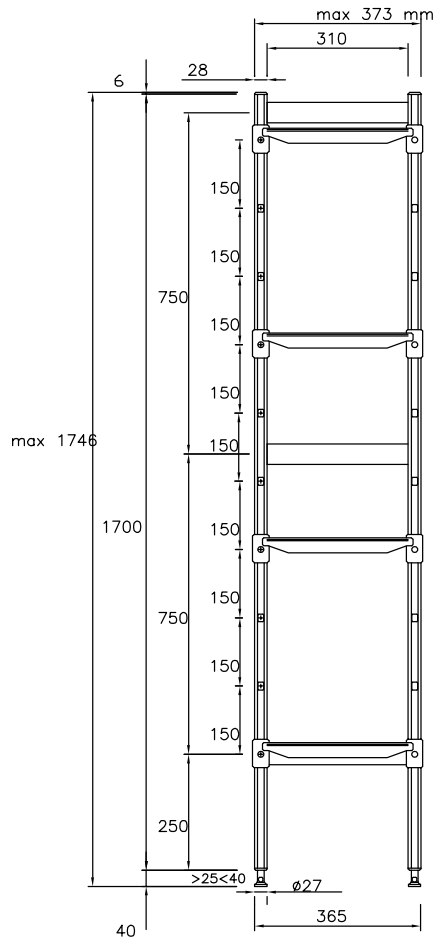

Kort specifikation

Pos. _____

Hylla med aluminiumstege och 4 stycken hyllor (373x950mm) i polyeten.

För linjär installation

Sidostegar höjd 1700mm

I höjddled justerbara fötter

Lastkapacitet: 720kg

Huvudfunktioner

- Kompletthyllsystem som möjliggör enkel och snabb fastsättning av hyllorna i hyllstegen.
- GN 1/1, GN 1/2 och GN 1/3 kan sättas in i ramen.

Konstruktion

- Hyllstegar och hyllramar helt tillverkade i anodiserad aluminium (20 mikron).
- 4 hyllplan.
- Hyllorn gjorda av sektioner i polyetylen.
- Hyllsektioner i polyetylen kan diskas i diskmaskin.

Front

Topp

Other

	A mm	C mm	D mm
137010	708	772	373
137011	798	862	373
137012	886	950	373
137013	974	1038	373
137014	1062	1126	373
137015	1152	1216	373
137016	1240	1304	373
137017	1330	1394	373
137018	1505	1569	373

Viktig information

Ytermått, bredd	
137012 (ALS950)	950 mm
Ytermått, djup	373 mm
Ytermått, höjd	1700 mm
Max kapacitetsvikt:	880 kg
Nettovikt:	18 kg
Uprights	2